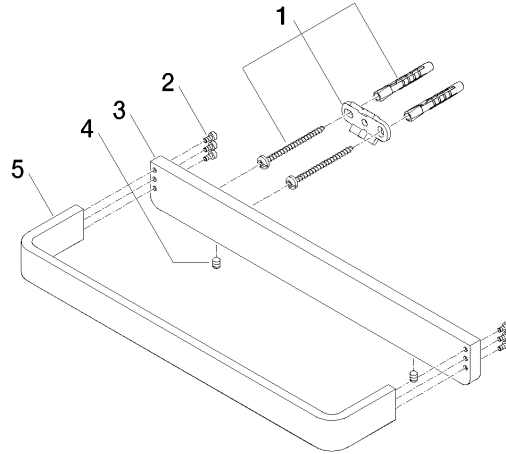

83 030 710

- gauge 185 mm
- width 300mm
- height 35 mm
- 70mm projection

Chrome

83 030 710-00

Brushed Platinum

83 030 710-06

83 030 710

mm [inches]

83 030 710

Parts for other finishes can be found here: [Brushed](#)
[Platinum](#)

Spare parts list

No.	Item Number	Name	Quantity used	Delivery time
1	05 17 20 717 00 90	fixing set	2	2
2	90 30 30 059 00 90	screw	2	2
3	08 17 71 500-00	holder	1	10
4	90 31 11 112 00 90	pin	2	2
5	08 17 71 550-00	holder	1	60